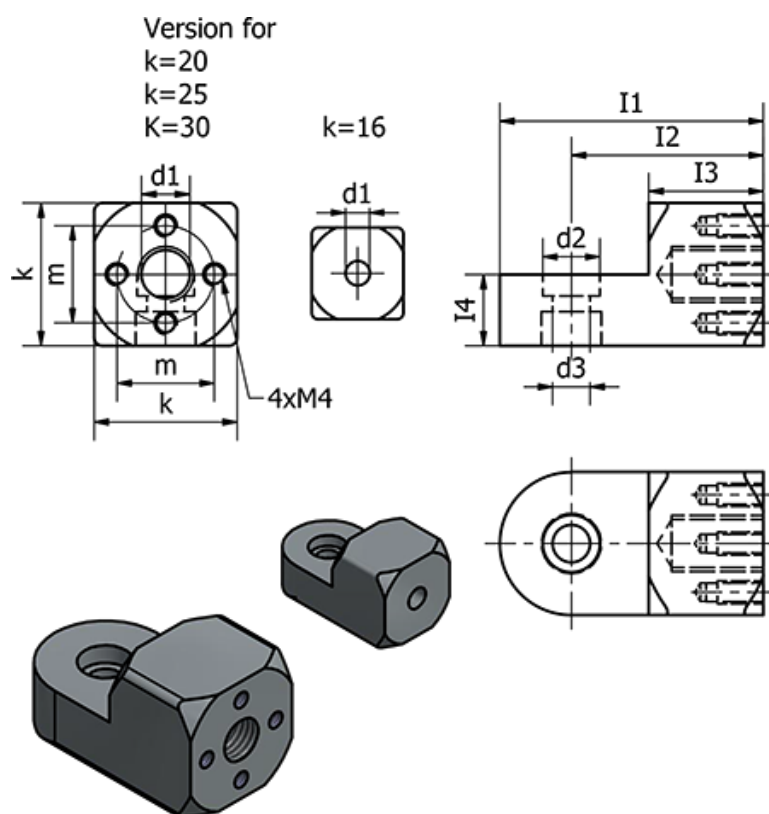

Varenummer: 20484M825ELS  
 Beskrivelse: E+G Laskeforbindelse  
 GN 484-M8-25-ELS

## Mål

d1 = M8

d2 = 10

d3 = 6.5

Fastspændings kit for d3 Type K = GN 511.1-M6-25-K

Fastspændings kit for d3 Type S = GN 511.1-M6-25-S

I1 = 46

I2 = 33.5

I3 = 20

I4 = 12.5

k = 25

m = 17

Vægt (g) = 46